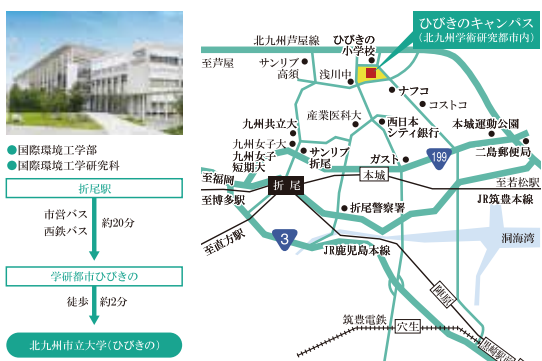

キャンパスツアー

現役の北九大生が
キャンパス内を
楽しく案内しながら
施設のことはもちろん
授業の様子や大学生活
についてたくさんのことを
教えてください！
ツアーに参加して
北九大マスターになろう！！

模擬授業

各学部・学群の教員が
皆様の身近なテーマで
授業を行います。
大学の授業を
体験してみませんか？

学部・学群
大学院説明会

各学部・学群
研究科の教員が
学部・学群・研究科の
特徴やカリキュラムに
ついて説明します。

交流ホール企画

学科説明・受験ブースで
北九大生と直接話したり
質問することができます！
他にもサークルや一人暮らし
などの学生生活がまるわかりな
展示も盛りだくさん！！
全学科の先輩が揃う
交流ホールに足を運んで、
今気になる情報を
ゲットしましょう！

実験体験コーナー
〔ひびきの〕

各学科の特徴を生かした
楽しくて勉強になる
実験体験を各種
ご用意しています。
興味がある実験に
ぜひ挑戦して
くださいね！

保護者説明会
〔北方〕

北九大の入試・就職実績、
学生のキャンパスライフ
まで、幅広く保護者の
皆さまの関心ごと
について説明します。

ひびきのキャンパス(北九州学術研究都市内) 〒808-0135 福岡県北九州市若松区ひびきの1-1

※お車でお越しの際は、
無料駐車場をご利用いただけます。

北方キャンパスOCスタッフの活動情報はこちら
@KITAKYU_OPEN

北方キャンパス 〒802-8577 福岡県北九州市小倉南区北方4-2-1