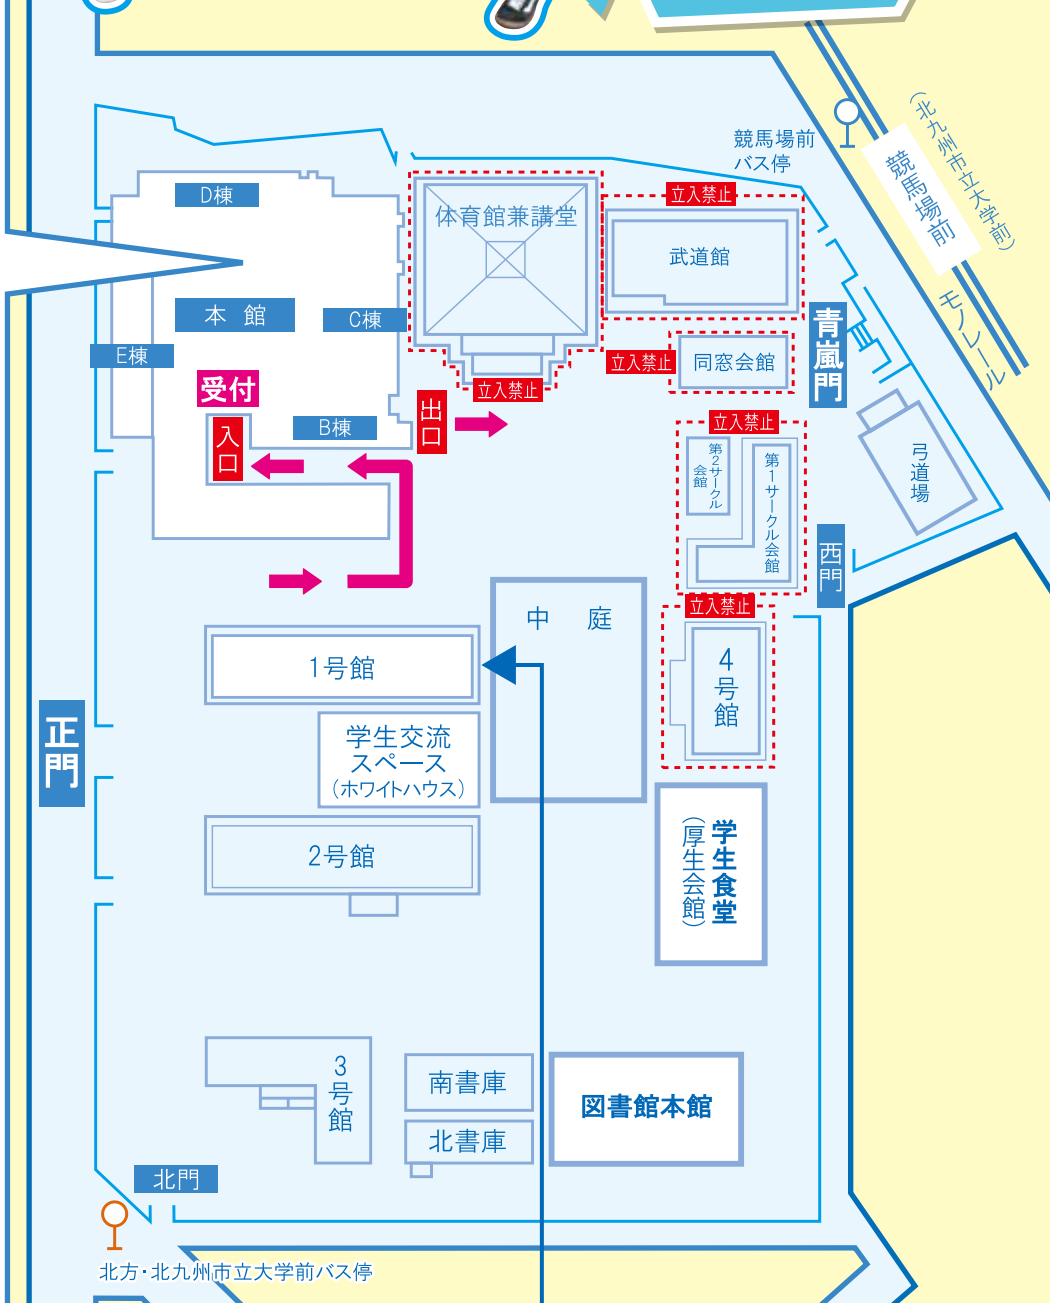

# 「北九大シアター」

時間：10:00～15:30（最終入場15:00まで）

場所：本館地下1階 多目的ホール

学科説明・受験ブースで北九大生と直接話したり質問することができます！他にもサークルや一人暮らしなどの学生生活がまるわかりな展示も盛りだくさん！！全学科の先輩が揃う交流ホールに足を運んで、今気になる情報をゲットしましょう！

# 本館

1F

2F

3F

4F

B1

お気軽におたずねください。

困った時は、  
このTシャツを着た  
スタッフに  
何でも聞いてね！

# 1号館

1F

※休憩室としても開放しています。

2F

3F