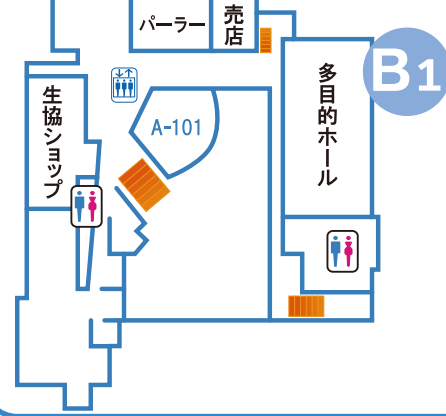

# 「北九大シアター」

時間：10:00～15:30（最終入場15:00まで）

場所：本館地下1階 多目的ホール

学科説明・受験ブースで北九大生と直接話したり質問することができます！他にもサークルや一人暮らしなどの学生生活がまるわかりな展示も盛りだくさん！！全学科の先輩が揃う交流ホールに足を運んで、今気になる情報をゲットしましょう！

# 本館

1F

2F

3F

4F

B1

お気軽におたずねください。

困った時は、  
このTシャツを着た  
スタッフに  
何でも聞いてね！

# 1号館

1F

※休憩室としても開放しています。

2F

3F