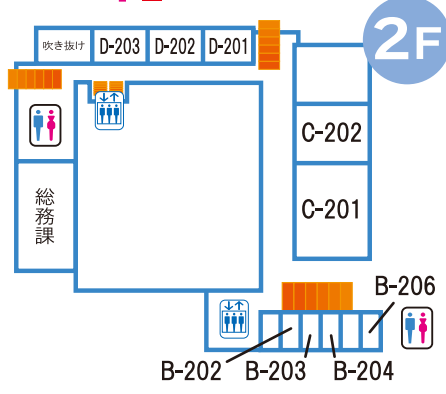

北方
キャンパス
施設案内

本館

1F

2F

3F

4F

B1

お気軽におたずねください。

困った時は、
このTシャツを着た
スタッフに
何でも聞いてね！

1号館

1F

※休憩室としても開放しています。

2F

3F