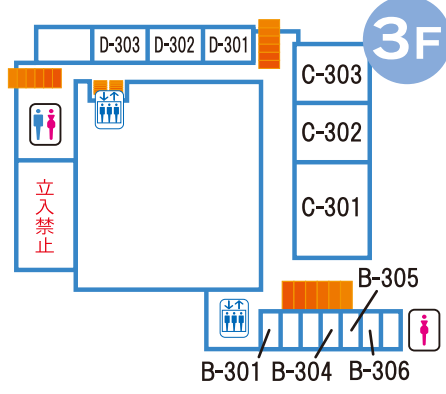

北方
キャンパス
施設案内

本館

1F

2F

3F

4F

B1

お気軽におたずねください。

困った時は、
このTシャツを着た
スタッフに
何でも聞いてね！

1号館

1F

※休憩室としても開放しています。

2F

3F