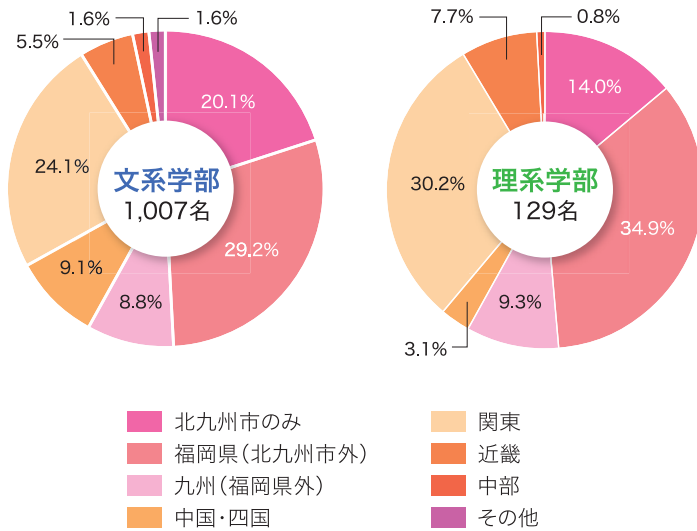

就職実績

卒業生の実績、生の声からあなたの未来が見えてくる。

北九州市立大学を巣立った卒業生は社会の各分野へ飛び出し、それぞれの領域で大いに力を発揮しています。大学での学びや生活を満足度の高い就職に結びつけた先輩たちの体験には、あなた自身が目指す未来へのヒントがあるかもしれません。

主な就職先

〈北方キャンパス〉外国語学部・経済学部・文学部・法学部・地域創生学群
〈ひびきのキャンパス〉国際環境工学部

2019年度就職状況(学部別)

	就職率 ※1
外国語学部	98.1%
経済学部	99.6%
文学部	100.0%
法学部	98.2%
地域創生学群	100.0%
国際環境工学部	97.7%
計	99.0%

※1 就職率=就職者/就職希望者

地域別就職先内訳(文系・理系別)