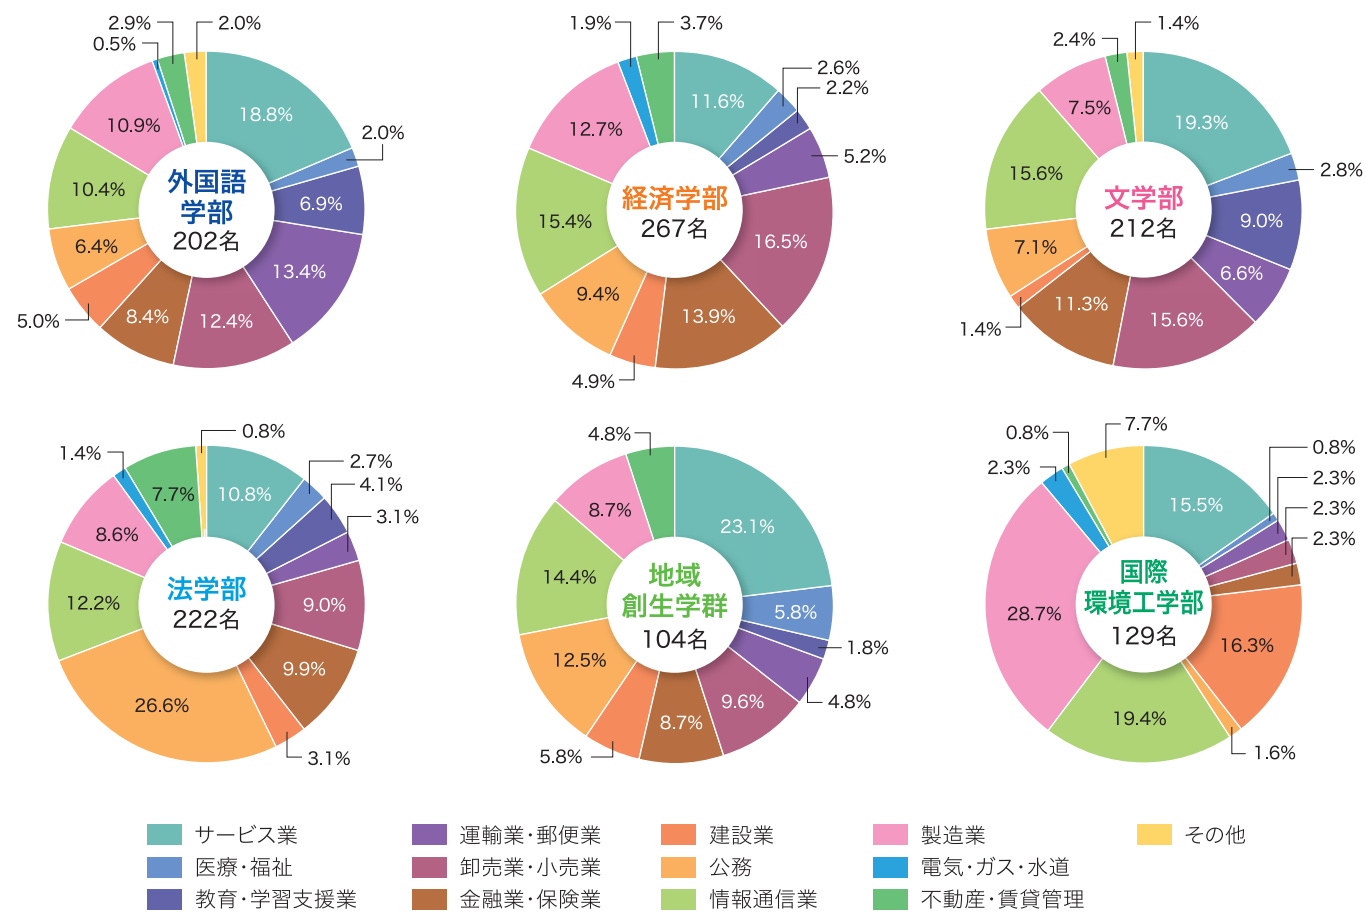

種別就職先内訳(学部別)

学部・学群	学科・学類	就職先
外国語学部	英米学科	アクセンチュア、イーオン、ANA福岡空港、九州旅客鉄道、九電工、クラブツーリズム、JFE物流、住友倉庫九州、タカギ、西日本鉄道、パーソルキャリア、Peach Aviation、久光製薬、ヒルトン、福岡銀行、楽天 【公務員】北九州市教育委員会(公立学校教員)、長崎税関、福岡県警察、福岡市教育委員会(公立学校教員)
	中国学科	ANAウイングス、エフ・ジェイホテルズ、北九州農業協同組合、コーセー化粧品販売、主婦と生活社、スズキ二輪、積水化学工業、東京海上日動システムズ、TOTO、西川ゴム工業、日鉄物流、日本航空、東日本旅客鉄道、福岡銀行、福山通運、マイナビ、三井ハイテック、三菱電機 【公務員】福岡県警察
	国際関係学科	北九州市立病院機構、再春館製薬所、シャープマーケティングジャパン、全日本空輸、大和ハウス工業、デル、東京海上日動調査サービス、西日本鉄道、西日本新聞社、日本通運、博多港運、阪急阪神エクスプレス、星野リゾート・マネジメント、三井ハイテック、山口フィナンシャルグループ、LINE Fukuoka、楽天カード 【公務員】熊本国税局、長崎県庁、福岡県庁
経済学部	経済学科	伊藤園、ANA福岡空港、国立病院機構、セキスイハイム九州、第一交通産業、タカギ、西日本シティ銀行、福岡銀行、星野リゾート・マネジメント、三井ハイテック、明治安田生命保険、安川ロジステック、ヤナセ、楽天カード 【公務員】鹿児島労働局、北九州市役所、佐賀県庁、下関市役所、福岡県警察、福岡国税局
	経営情報学科	北九州商工会議所、九州労働金庫、スターフライヤー、セキスイハイム九州、全日本空輸、中川税理士事務所、西日本シティ銀行、日本食研ホールディングス、濱田重工、福岡銀行、三菱電機トレーディング、山口フィナンシャルグループ、ゆうちょ銀行、楽天銀行、リコージャパン 【公務員】鹿児島労働局、北九州市役所、九州経済産業局、福岡県庁、福岡出入国在留管理局
文学部	比較文化学科	アイ・ケイ・ケイ、イーオン、北九州農業協同組合、九州旅客鉄道、JTB、下関市立美術館、シャボン玉石けん、JALスカイ九州、トヨタ自動車九州、西日本映像、日本航空、福岡ひびき信用金庫、安川ロジステック、ヤマト運輸、横浜グランドインターコンチネンタルホテル、リクルートホールディングス 【公務員】北九州市教育委員会(公立学校教員)、北九州市役所、福岡出入国在留管理局、門司税関
	人間関係学科	イトーキ、エイブル、北九州市手をつなぐ育成会、JR九州システムソリューションズ、ジャパネットホールディングス、タカギ、日本生命保険、日本郵便、阪九フェリー、阪急阪神百貨店、福岡市社会福祉事業団、丸紅紙バルブ販売、明治安田生命保険、名門大洋フェリー、USEN 【公務員】広島県庁、福岡県警察、福岡県庁、福岡高等裁判所、福岡労働局
法学部	法律学科	北九州市立病院機構、九州マツダ、九州旅客鉄道、九州労働金庫、JALスカイエアポート沖縄、電通デジタル、トヨタホーム九州、西日本電信電話(NTT西日本)、日本郵政、福岡銀行、山口フィナンシャルグループ 【公務員】北九州市役所、東京国税局、東京消防庁、名古屋市教育委員会(公立学校教員)、広島地方検察庁、福岡県警察、福岡高等裁判所、福岡出入国在留管理局、門司税関
	政策科学科	エン・ジャパン、九州電力、新出光、セブン-イレブン・ジャパン、大学生協事業連合九州地区、ふくや、星野リゾート、ミクニ、みずほ証券、明治安田生命保険、URコミュニティ、楽天カード 【公務員】鹿児島地方検察庁、北九州市役所、総務省行政評価局、広島県庁、福岡県警察、福岡県庁、福岡国税局、福岡市役所
地域創生学群	地域創生学類	大分朝日放送、北九州商工会議所、北九州農業協同組合、JTB、翔葉、住友林業、ゼンリン、第一生命保険、TOTOインフォム、西日本シティ銀行、日本製鉄、野村證券、福岡トヨタ自動車、マイナビ、森永乳業九州、山口フィナンシャルグループ 【公務員】大分県庁、北九州市役所、警視庁、福岡県警察
国際環境工学部	エネルギー循環化学科	アイム電機工業、アステックペイントジャパン、アズマソーラー、山九、ジャパンセミコンダクター、高田工業所、千代田工商、ニチコン、日本タンクステン、三井ハイテック、三菱総研DCS、吉川工業
	機械システム工学科	上野精機、ダイハツ、ダイハツ九州、九州旅客鉄道、九電工、ケーヒン、長崎キャノン、西日本プラント工業、日鉄テックスエンジ、日鉄プラント設計、日本製鋼所、濱田重工、三浦工業、三島光産、リックス
	情報メディア工学科※	インフォセンス、SCSK九州、大分県信用組合、九州NSソリューションズ、九州東芝エンジニアリング、Sky、ソニーLSIデザイン、高田工業所、タマディック、ティー・アール・イー、デンソーテン、ネットワークシステムズ、YE DIGITAL
	建築デザイン学科	大林組、奥村組、鹿島建設、グランドホームミライエ、スペース、ダイワ化成、大和ハウス、竹中工務店、東テク、ミサワホーム九州、三井住友建設 【公務員】田川市役所、奈良県庁
	環境生命工学科	アース環境サービス、アイ・エイチ・ジェイ、iCureテクノロジー、ケイイーエス、計測検査、コトブキ製紙、佐藤、JA全農、如水庵、新日本熱学、ダイワ電子応用、西日本コンピュータ、日比谷総合設備、やずや、ロイヤルホールディングス

※2019年度卒業生のデータです。 ※2019年度に情報メディア工学科は情報システム工学科に名称を変更しました。