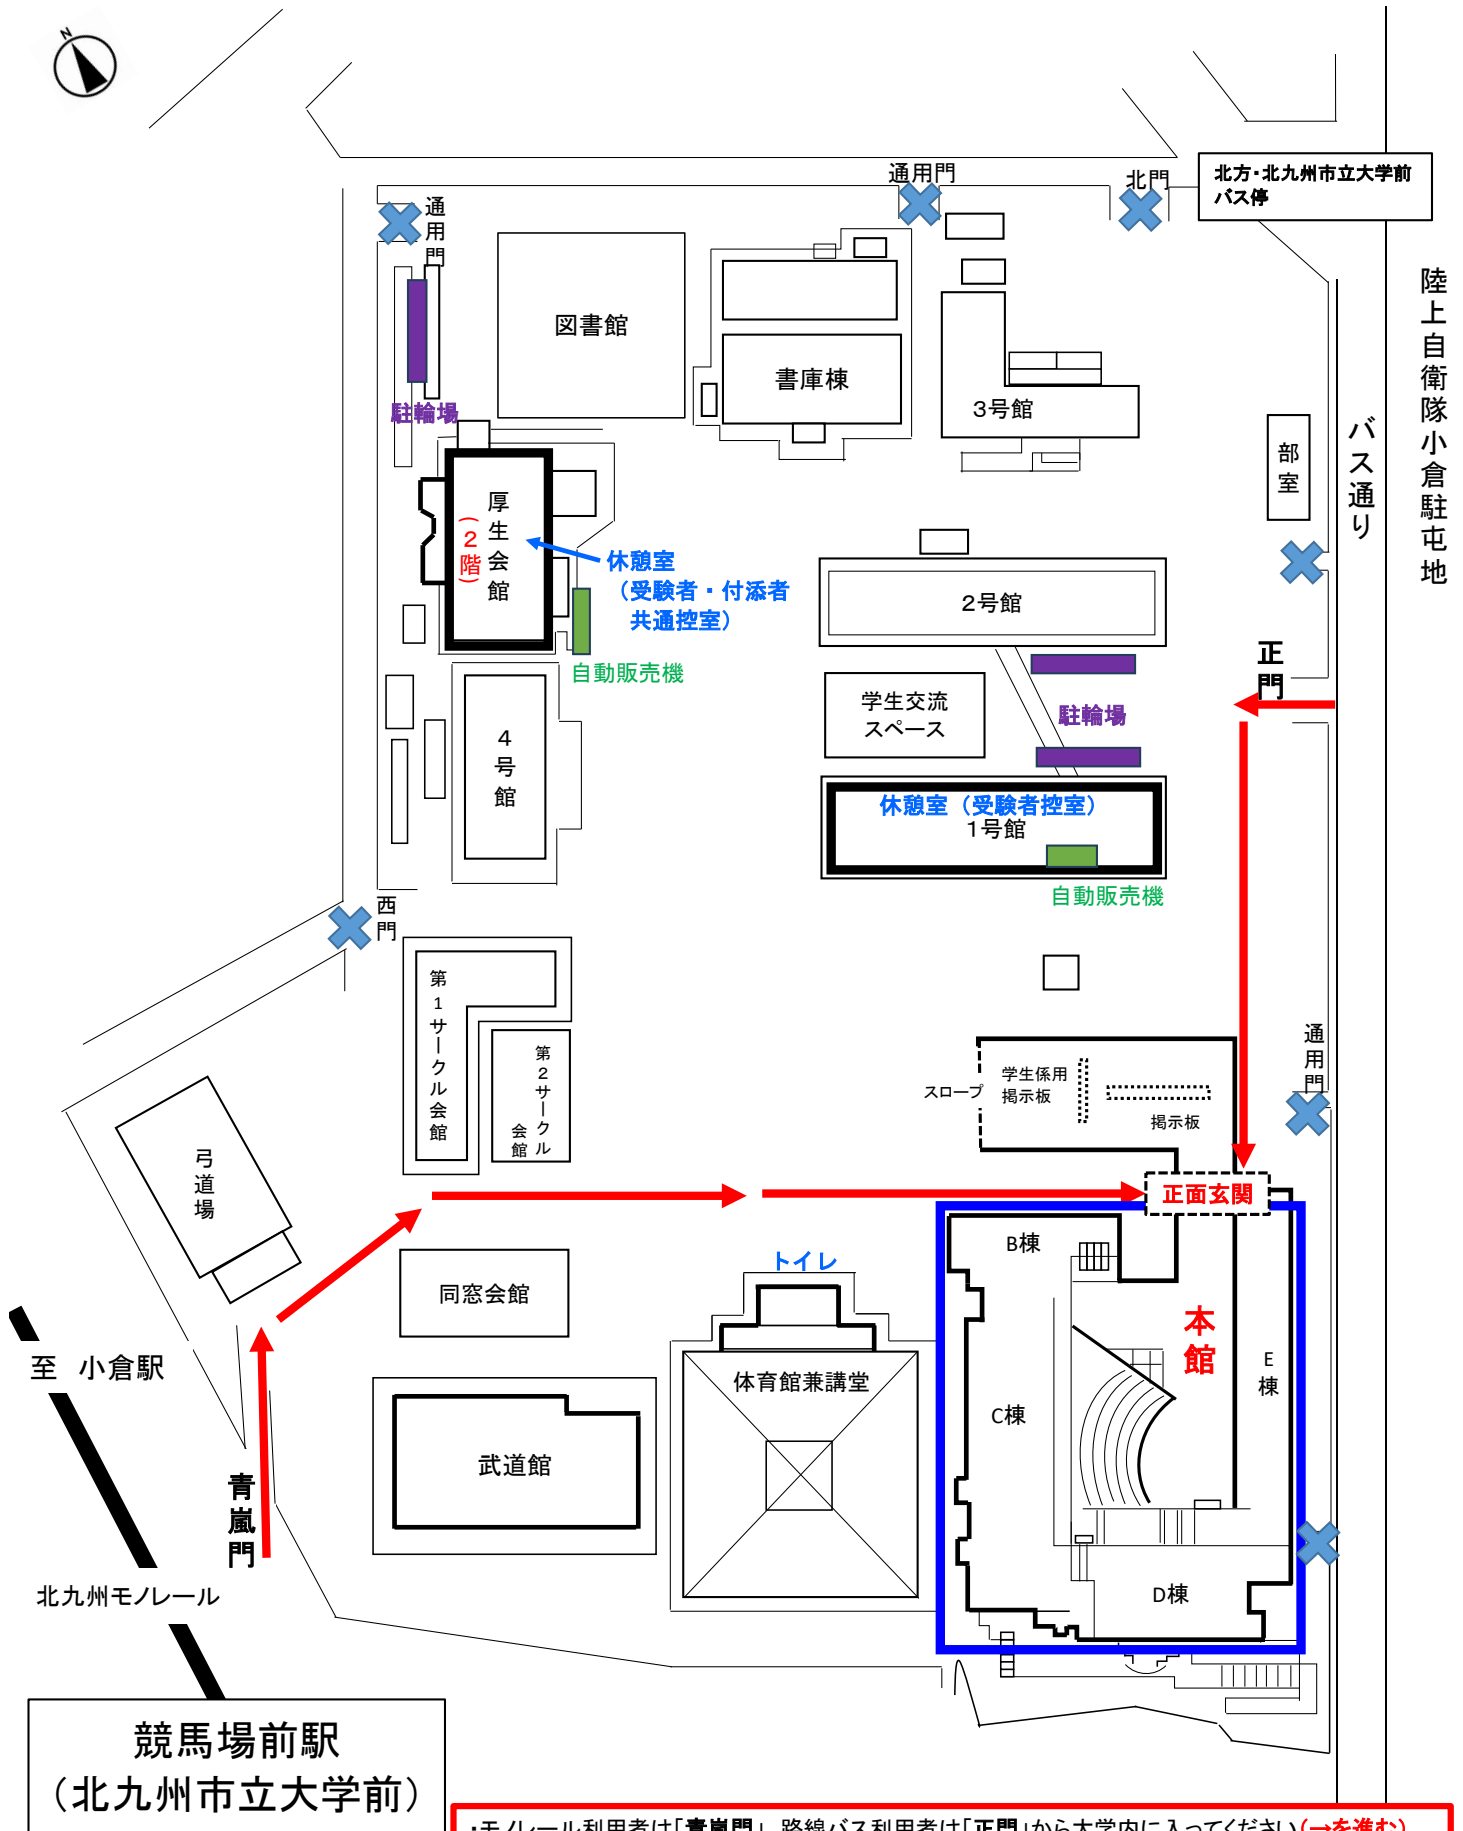

北九州市立大学北方キャンパス 施設案内図

- ・モノレール利用者は「青嵐門」、路線バス利用者は「正門」から大学内に入ってください(→を進む)。
 ※送迎による自家用車の学内乗り入れはできません。また、大学周辺の乗降に伴う駐停車についても周辺住民の方への迷惑等となりますので、ご遠慮ください。
- ・試験は、**本館**(キャンパス内で一番高い建物)で行います。**正面玄関**(本館1階)から入館していただきます。
- ・入館前のトイレは、体育館兼講堂又は1号館をご利用ください(7:30開館予定)。
- ・受験者控室が1号館、受験者・付添者共通控室が厚生会館2階です(7:30開館予定)。