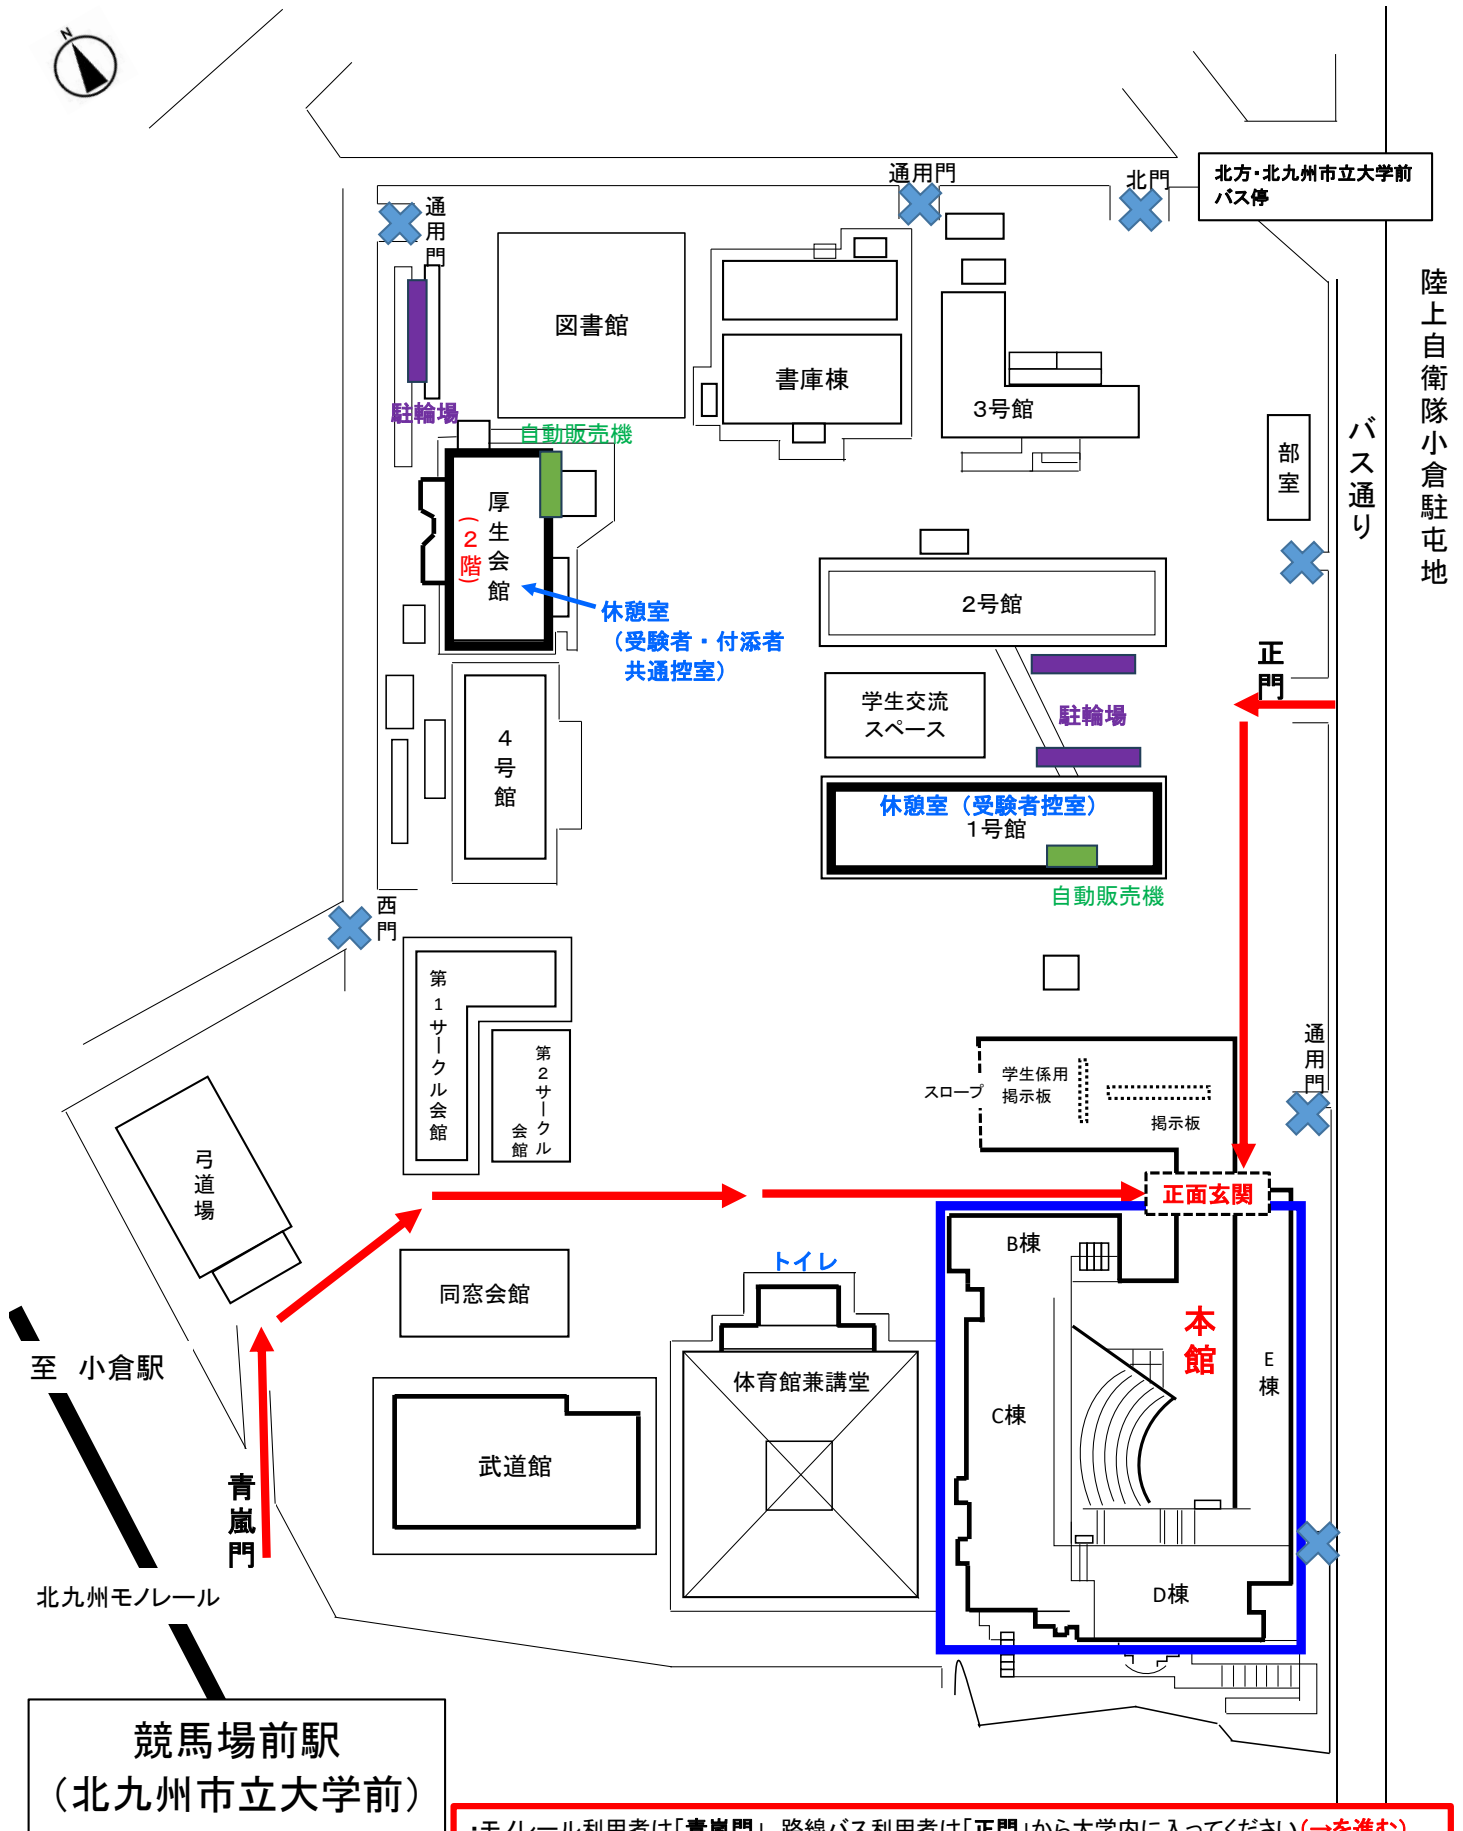

北九州市立大学北方キャンパス 施設案内図

- ・モノレール利用者は「青嵐門」、路線バス利用者は「正門」から大学内に入ってください(→を進む)。
※送迎による自家用車の学内乗り入れはできません。また、大学周辺の乗降に伴う駐停車についても周辺住民の方への迷惑等となりますので、ご遠慮ください。
- ・試験は、**本館**(キャンパス内で一番高い建物)で行います。**正面玄関**(本館1階)から入館していただきます。
- ・入館前のトイレは、体育館兼講堂又は1号館をご利用ください(7:30開館予定)。
- ・受験者控室が1号館、受験者・付添者共通控室が厚生会館2階です(7:30開館予定)。