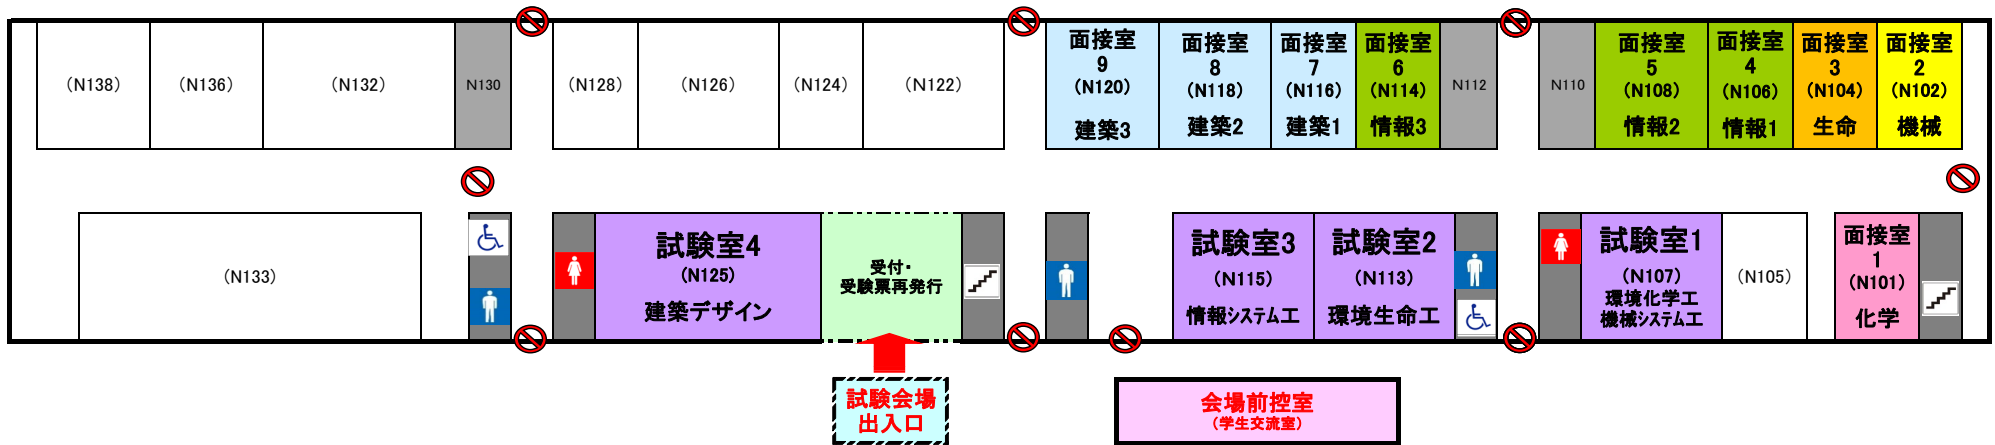

2024年度 国際環境工学部 学校推薦型選抜・社会人特別選抜 試験会場図

2023年11月26日(日)実施

学科名	学校推薦型選抜(全国推薦、工業科・情報科・総合学科推薦)				社会人特別選抜			
	試験室 (筆記試験室・面接控室)	面接室	受験者数	受験番号	試験室 (筆記試験室・面接控室)	面接室	受験者数	受験番号
環境化学工学科	1 (N107)	1 (N101)	10	512001 ~ 512010	志願者なし			
機械システム工学科		2 (N102)	20	522001 ~ 522018 524001 ~ 524002				
情報システム工学科	3 (N115)	4 (N106)	30	532001 ~ 532028				
		5 (N108) 6 (N114)		534001 ~ 534002				
建築デザイン学科	4 (N125)	7 (N116) 8 (N118) 9 (N120)	35	542001 ~ 542035				
環境生命工学科	2 (N113)	3 (N104)	23	552001 ~ 552023				

自分の試験室番号をよく確認してください