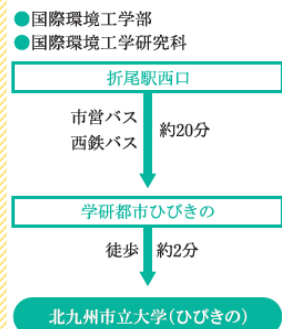

講師プロフィール

木原隆典（北九州市立大学国際環境工学部環境生命工学科 准教授）
望月慎一（北九州市立大学国際環境工学部環境生命工学科 准教授）
今井裕之（北九州市立大学国際環境工学部エネルギー循環化学科 准教授）
郡司貴雄（北九州市立大学国際環境工学部エネルギー循環化学科 講師）
長 弘基（北九州市立大学国際環境工学部機械システム工学科 准教授）
玉田靖明（北九州市立大学国際環境工学部情報システム工学科 准教授）
保木和明（北九州市立大学国際環境工学部建築デザイン学科 准教授）

受講生へのメッセージ

国際環境工学部では、技術者・研究者になるための教育を行っています。気づかないかもしれませんが、我々の日々の生活を支える社会基盤は、それを作り、支える技術者が欠かせません。今回、中学生・高校生・保護者の皆さんを対象に、そうした技術者、さらにはもっと広く理系や工学について知ってもらうための公開講座を開催します。

この公開講座は全5回とし、毎回分野の異なる内容（生命工学・化学工学・機械工学・情報工学・建築工学）の入門講義を行います。全ての講義に参加することもできますし、ご都合の合う講義回のみスポットで参加することも可能です。

ぜひ保護者の方もお子様と一緒にご参加いただければと思います。

申込方法

申込締切：9月14日（木）まで（当日消印有効）

ハガキ、メール、申込フォームのいずれかの方法にて、下記を記入の上お申込みください。

- ①氏名（ふりがな） ②郵便番号 ③住所 ④年齢と学年 ⑤性別 ⑥電話番号
  ⑦保護者同伴の有無 ⑧メールアドレス（必須です）
  ⑨参加を希望するプログラム（希望順に。興味のあるプログラムだけの申込みでも可）
  お電話での申込みはできません。申込み後、受講証を発送します。応募多数の場合は、抽選を行い、落選の場合も通知します。（落選者には、後日、講義動画の限定配信を予定しています。）

※お送りいただいた個人情報は、公開講座の運営及び本学からのご案内のためのみに使用し、これらの目的以外に利用しません。

※受講上の配慮を必要とする方は、事前に問合せ先までご相談ください。

ひびきのキャンパス（北九州学術研究都市内）

〒808-0135
福岡県北九州市若松区ひびきの1-1