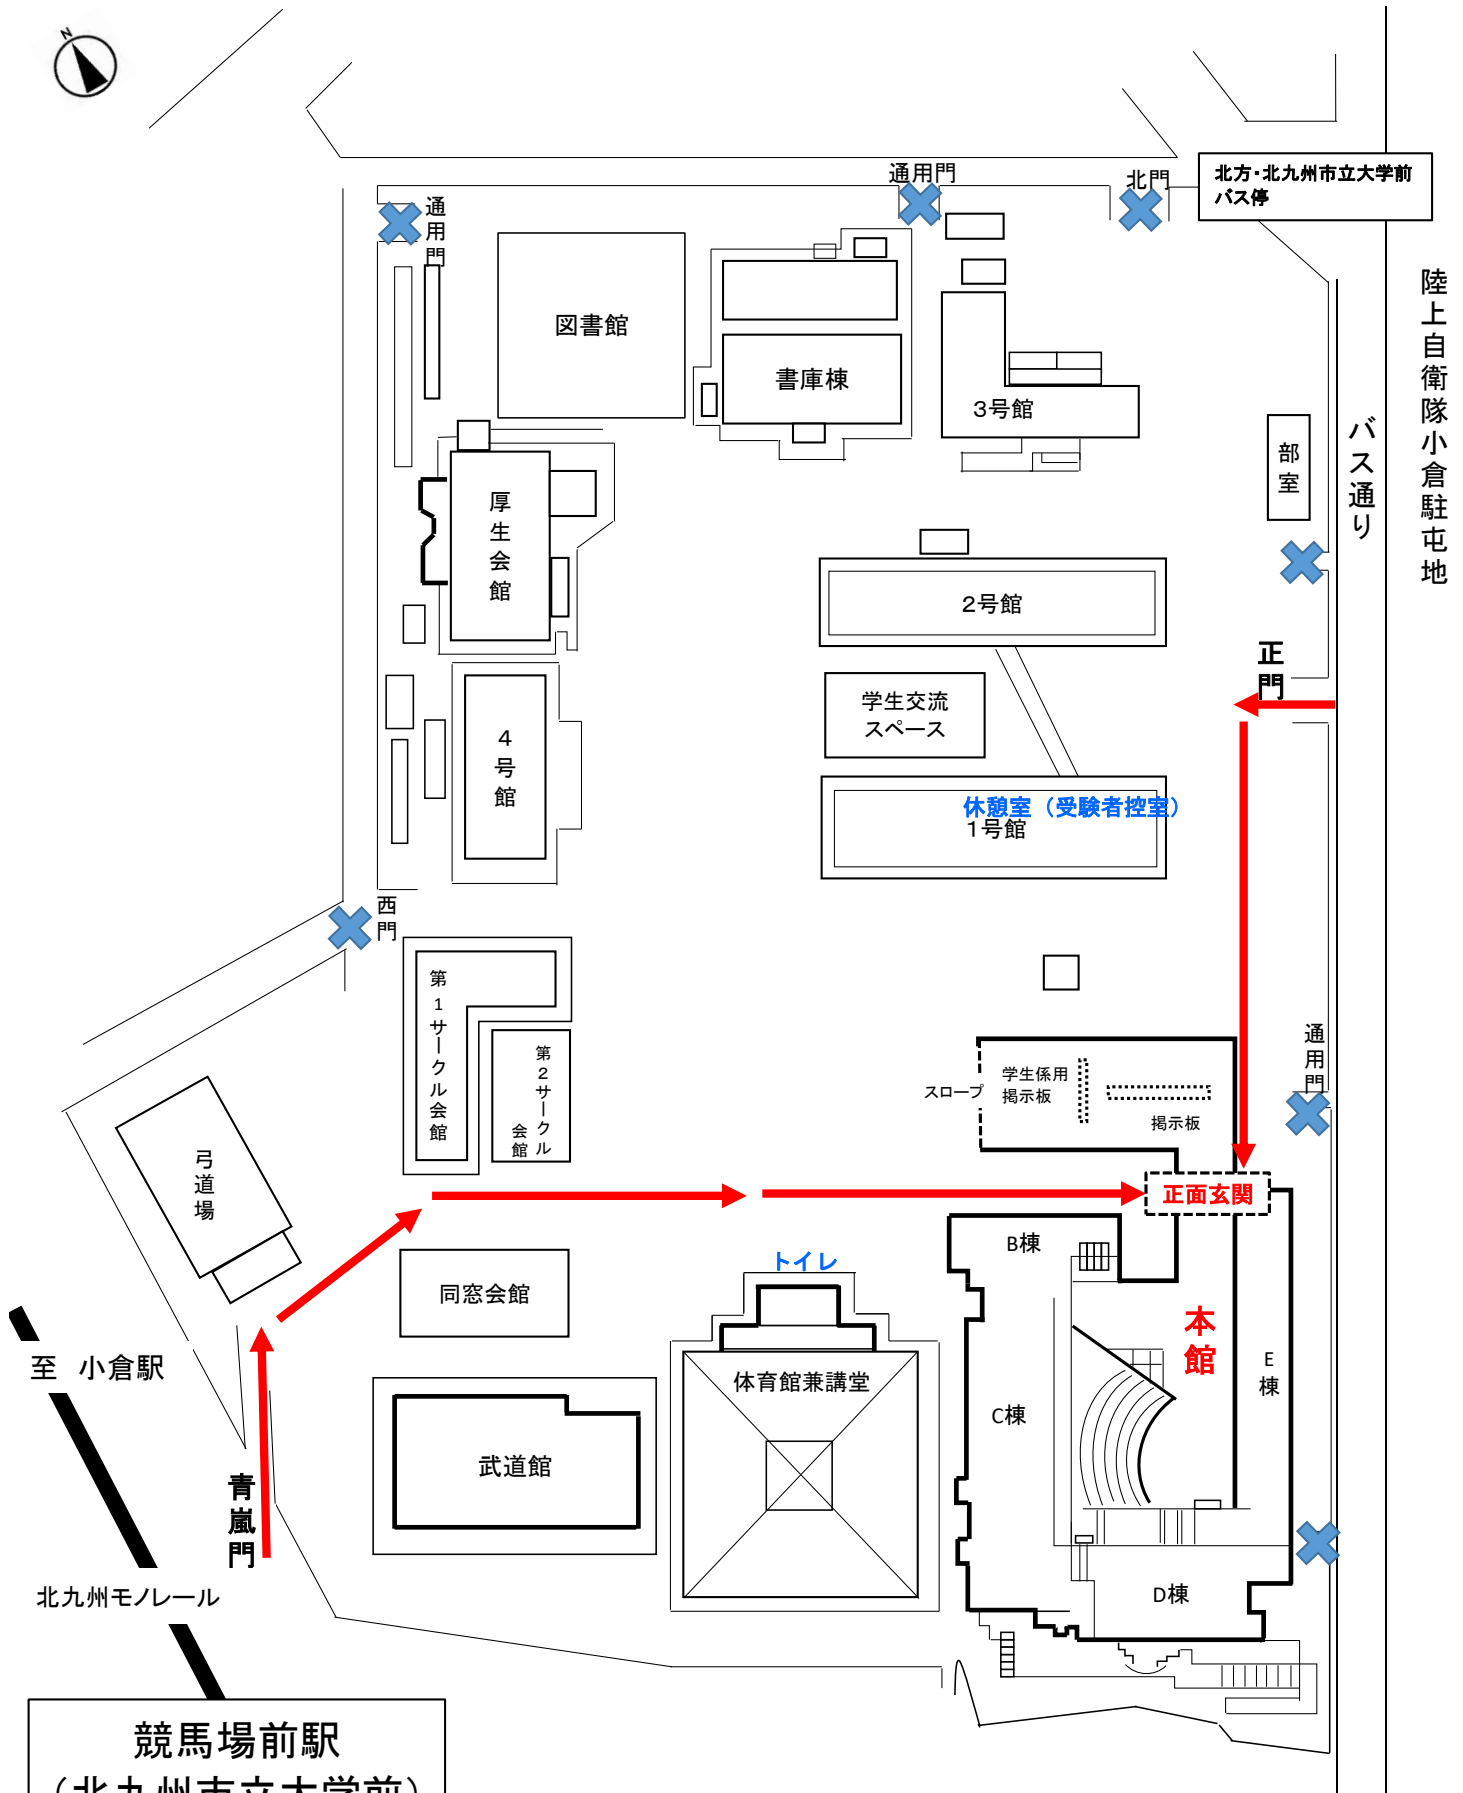

北九州市立大学北方キャンパス 施設案内図

- ・モノレール利用者は「青嵐門」、路線バス利用者は「正門」から大学内に入ってください(→を進む)。
※送迎による自家用車の学内乗り入れはできません。また、大学周辺の乗降に伴う駐停車についても周辺住民の方への迷惑等となりますので、ご遠慮ください。
- ・試験は、**本館**(キャンパス内で一番高い建物)で行います。**正面玄関**(本館1階)から入館していただきます。
- ・入館前のトイレは、体育館兼講堂又は1号館をご利用ください(7:30開館予定)。
- ・休憩室(受験者控室)は、1号館です(7:30開館予定)。