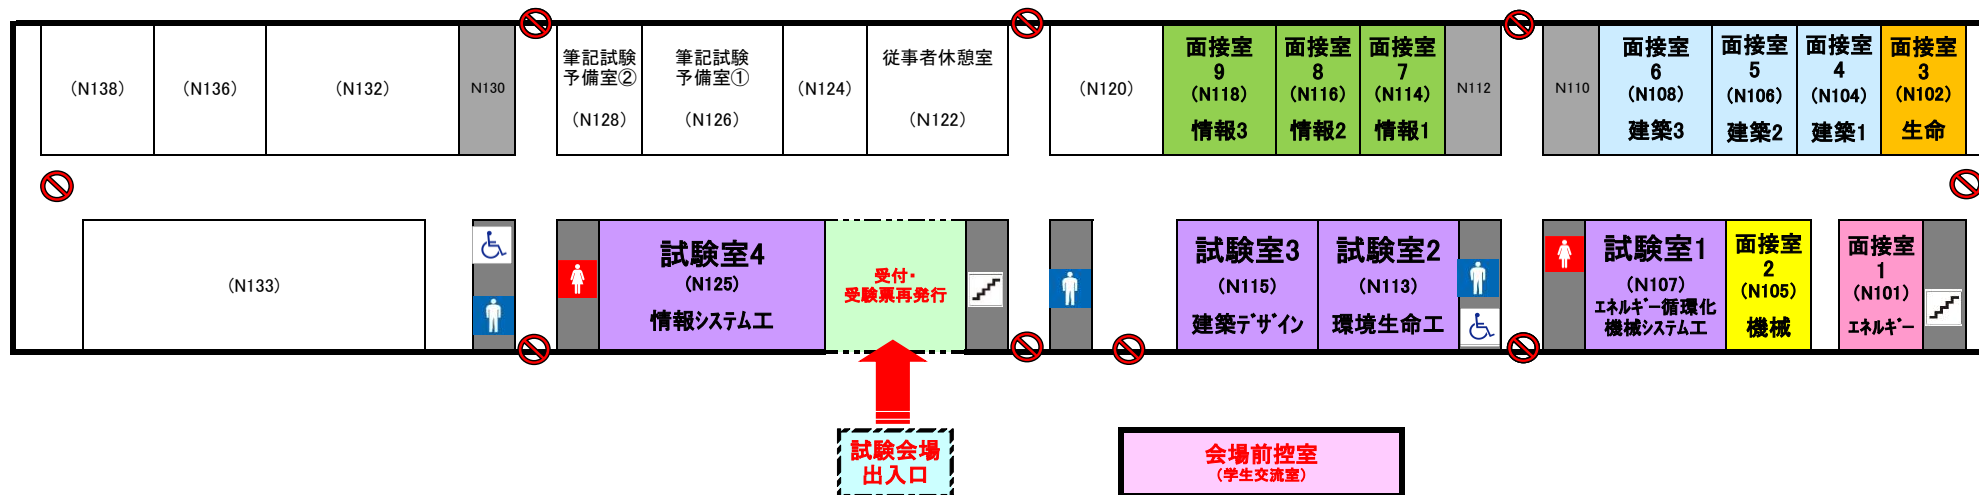

2022年度 国際環境工学部 学校推薦型選抜・社会人特別選抜 試験会場図

2021年11月28日(日)実施

学科名	学校推薦型選抜(全国推薦・工業科・情報科・総合学科推薦)				社会人特別選抜			
	試験室 (筆記試験室・面接控室)	面接室	受験者数	受験番号	試験室 (筆記試験室・面接控室)	面接室	受験者数	受験番号
エネルギー循環化学科	1 (N107)	1 (N101)	11	512001 ~ 512011	志願者なし			
機械システム工学科		2 (N105)	13	522001 ~ 522013				
情報システム工学科	4 (N125)	7 (N114)	52	532001 ~ 532049	志願者なし			
建築デザイン学科		8 (N116)		534001 ~ 534003				
		9 (N118)		542001 ~ 542037				
環境生命工学科	2 (N113)	4 (N104)	39	544001 ~ 544002				
		5 (N106)		552001 ~ 552023				
		6 (N108)						

自分の試験室番号をよく確認してください